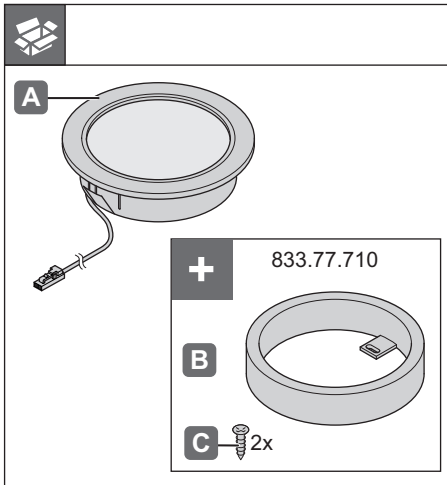

**LED 3001**

**833.75.010**  
**833.75.000**

24 V System	K	W	T <sub>A</sub>	 mm	 mm	
833.75.000	5000 K	1.7 W	-20 °C – +35 °C	Ø 65.5 x 10.5	≥ Ø 75.5 x 11.5	833.77.900 833.77.901
833.75.010	3200 K		-4 °F – +95 °F			

Maße in mm – Dimensions in mm – Medidas en mm

HDE 14/12/2010

732.28.231

Maße in mm – Dimensions in mm – Medidas en mm

HDE 14/12/2010

732.28.231