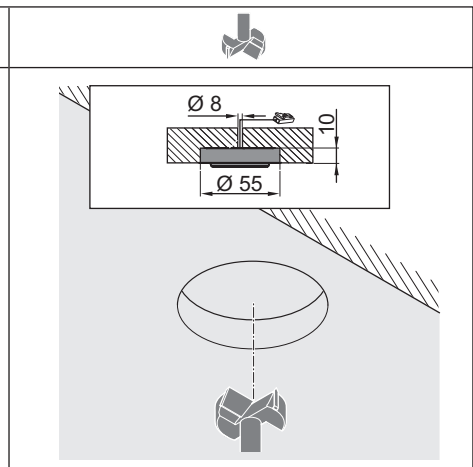

**LED 3001**

**833.75.010**  
**833.75.000**

24 V System	K	W	T <sub>A</sub>	 mm	 mm	
833.75.000	5000 K	1.7 W	-20 °C – +35 °C	Ø 65.5 x 10.5	≥ Ø 75.5 x 11.5	833.77.900 833.77.901
833.75.010	3200 K		-4 °F – +95 °F			

Maße in mm – Dimensions in mm – Medidas en mm

HDE 14/12/2010

732.28.231

Maße in mm – Dimensions in mm – Medidas en mm

HDE 14/12/2010

732.28.231