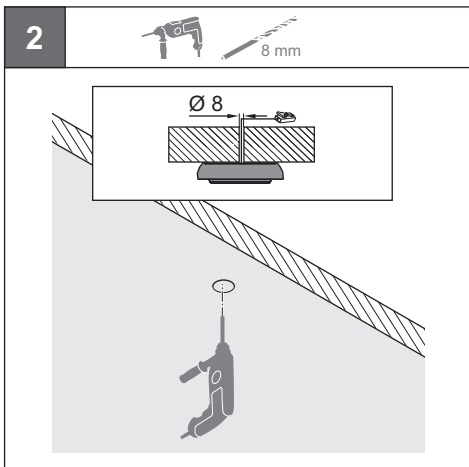

**LED 3001**

**833.75.010**  
**833.75.000**

24 V System	K	W	T <sub>A</sub>	 mm	 mm	
833.75.000	5000 K	1.7 W	-20 °C – +35 °C	Ø 65.5 x 10.5	≥ Ø 75.5 x 11.5	833.77.900 833.77.901
833.75.010	3200 K		-4 °F – +95 °F			

Maße in mm – Dimensions in mm – Medidas en mm

HDE 14/12/2010

732.28.231

Maße in mm – Dimensions in mm – Medidas en mm

HDE 14/12/2010

732.28.231