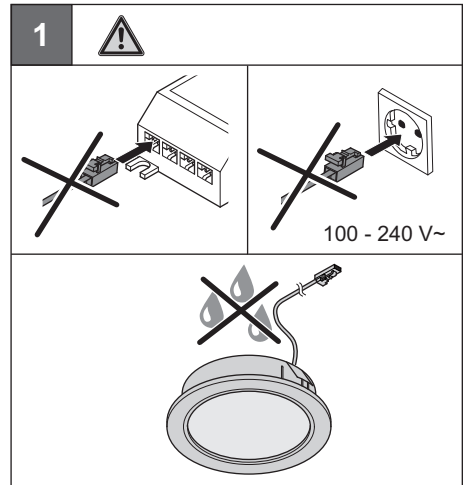

**LED 3001**

**833.75.010**  
**833.75.000**

24 V System	K	W	T <sub>A</sub>	 mm	 mm	
833.75.000	5000 K	1.7 W	-20 °C – +35 °C	Ø 65.5 x 10.5	≥ Ø 75.5 x 11.5	833.77.900 833.77.901
833.75.010	3200 K		-4 °F – +95 °F			

Maße in mm – Dimensions in mm – Medidas en mm

HDE 14/12/2010

732.28.231

Maße in mm – Dimensions in mm – Medidas en mm

HDE 14/12/2010

732.28.231