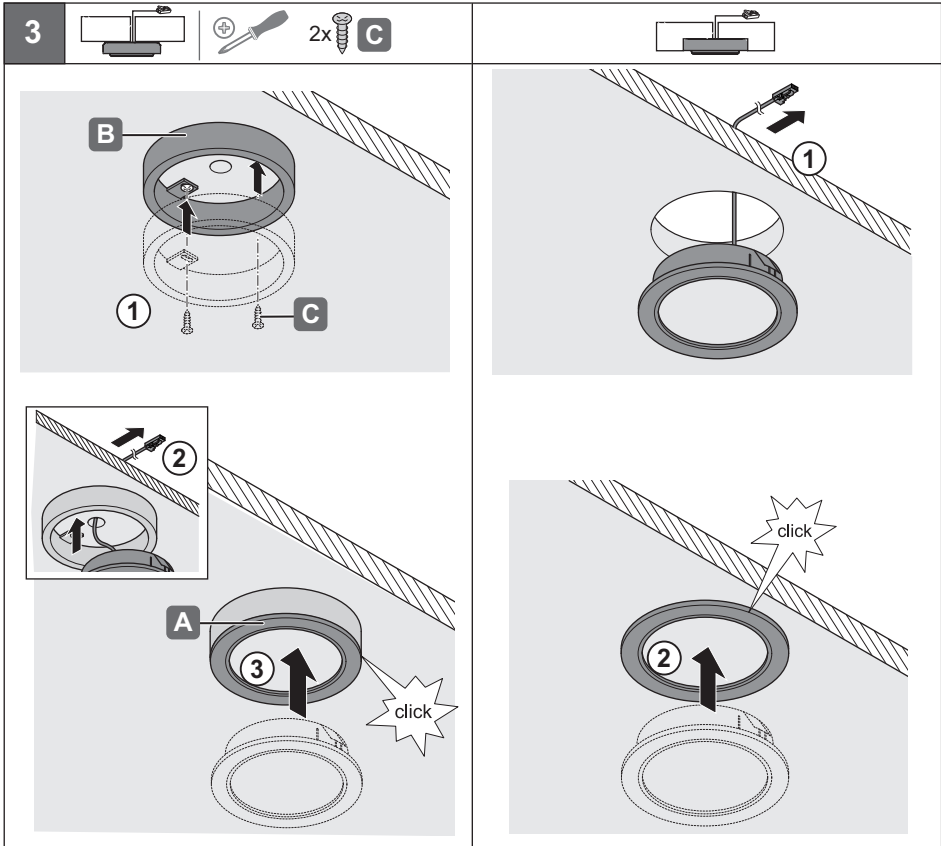

**LED 3001**

**833.75.010**  
**833.75.000**

24 V System	K	W	T <sub>A</sub>	 mm	 mm	
833.75.000	5000 K	1.7 W	-20 °C – +35 °C	Ø 65.5 x 10.5	≥ Ø 75.5 x 11.5	833.77.900 833.77.901
833.75.010	3200 K		-4 °F – +95 °F			

Maße in mm – Dimensions in mm – Medidas en mm

HDE 14/12/2010

732.28.231

Maße in mm – Dimensions in mm – Medidas en mm

HDE 14/12/2010

732.28.231