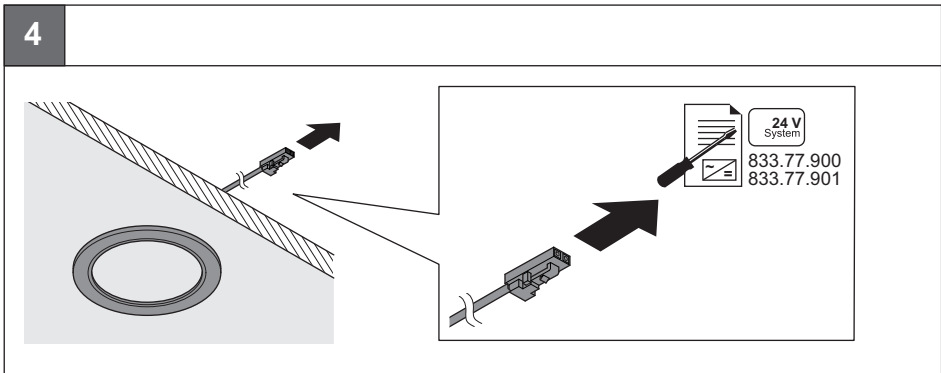

**LED 3001**

**833.75.010**  
**833.75.000**

24 V System	K	W	T <sub>A</sub>	 mm	 mm	
833.75.000	5000 K	1.7 W	-20 °C – +35 °C	Ø 65.5 x 10.5	≥ Ø 75.5 x 11.5	833.77.900 833.77.901
833.75.010	3200 K		-4 °F – +95 °F			

Maße in mm – Dimensions in mm – Medidas en mm

HDE 14/12/2010

732.28.231

Maße in mm – Dimensions in mm – Medidas en mm

HDE 14/12/2010

732.28.231